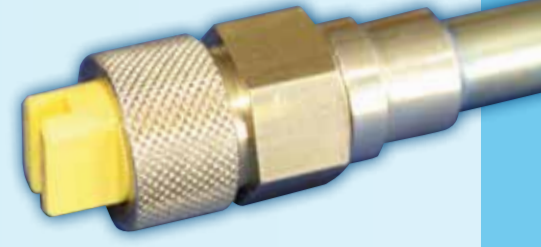

# GLORIA

5 Litre Sprayer Parts

- 49 // 00-400 // Brass not for nozzle holder
- 50 // 02-347/02 // Yellow flat fan nozzle tip
- 53 // 02-416/50 // Strainer 50 mesh blue P/P
- 54 // 00-402 // Brass body for nozzle holder
- 15 // 701 310 // Lance tube with washer
- 16 // 617 070 // Washer for lance and trigger

- 707 340 // Trigger valve complete
- 32 // 711 430 // Valve spindle with o ring
- 33 // 602 070 // Rubber valve disc
- 34 // 602 570 // Housing for valve disc
- 36 // 602 370 // Base plug for trigger valve
- 47 // 612 071 // Spring for trigger valve
- 44 // 613 320 // Strainer for trigger valve
- 43 // 511 760 // Filter barrel for trigger

- 1 // 710 240 // Only available as part of assembly
- 4 // 610 471 // Butter spring for pump
- 6 // 624 230 // Piston o ring
- 624 230 // Piston plate - dished
- 7 // 624 330 // Piston plate - flat
- 8 // 200 110 // Locking washer
- 9 // 634 170 // Hexagon nut for piston rod

- 48 // Plastic base  
141T - 604 420  
142T - 604 430  
505T - 540 454

- 10 // 627070 // Pump sealing 'O' ring
- 11 // 711 210 // Pump barrel (not supplied separately)

- 12 // 701 980 // Foot valve poppet
- 13 // 615 972 // Spring for foot valve
- 14 // 605 000 // Retaining plug for foot valve
- 15 // 712 090 // Decompression valve c/ washer
- 21 // 604 500 // Hexagon nut for gauge etc
- 37 // 706 410 // Pressure gauge nut and washer