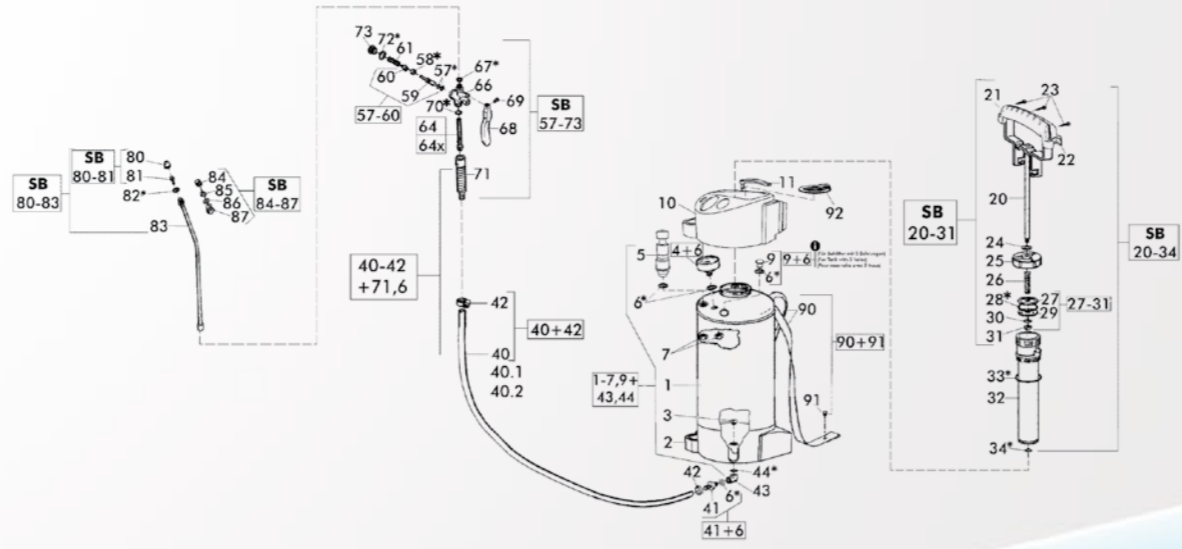

# GLORIA

5 Litre Sprayer Parts

- 49 // 00-400 // Brass not for nozzle holder
- 50 // 02-347/02 // Yellow flat fan nozzle tip
- 53 // 02-416/50 // Strainer 50 mesh blue P/P
- 54 // 00-402 // Brass body for nozzle holder
- 15 // 701 310 // Lance tube with washer
- 16 // 617 070 // Washer for lance and trigger

- 707 340 // Trigger valve complete
- 32 // 711 430 // Valve spindle with o ring
- 33 // 602 070 // Rubber valve disc
- 34 // 602 570 // Housing for valve disc
- 36 // 602 370 // Base plug for trigger valve
- 47 // 612 071 // Spring for trigger valve
- 44 // 613 320 // Strainer for trigger valve
- 43 // 511 760 // Filter barrel for trigger

- 1 // 710 240 // Only available as part of assembly
- 4 // 610 471 // Butter spring for pump
- 6 // 624 230 // Piston o ring
- 624 230 // Piston plate - dished
- 7 // 624 330 // Piston plate - flat
- 8 // 200 110 // Locking washer
- 9 // 634 170 // Hexagon nut for piston rod

- 48 // Plastic base  
141T - 604 420  
142T - 604 430  
505T - 540 454

- 10 // 627070 // Pump sealing 'O' ring
- 11 // 711 210 // Pump barrel (not supplied separately)

- 12 // 701 980 // Foot valve poppet
- 13 // 615 972 // Spring for foot valve
- 14 // 605 000 // Retaining plug for foot valve
- 15 // 712 090 // Decompression valve c/ washer
- 21 // 604 500 // Hexagon nut for gauge etc
- 37 // 706 410 // Pressure gauge nut and washer